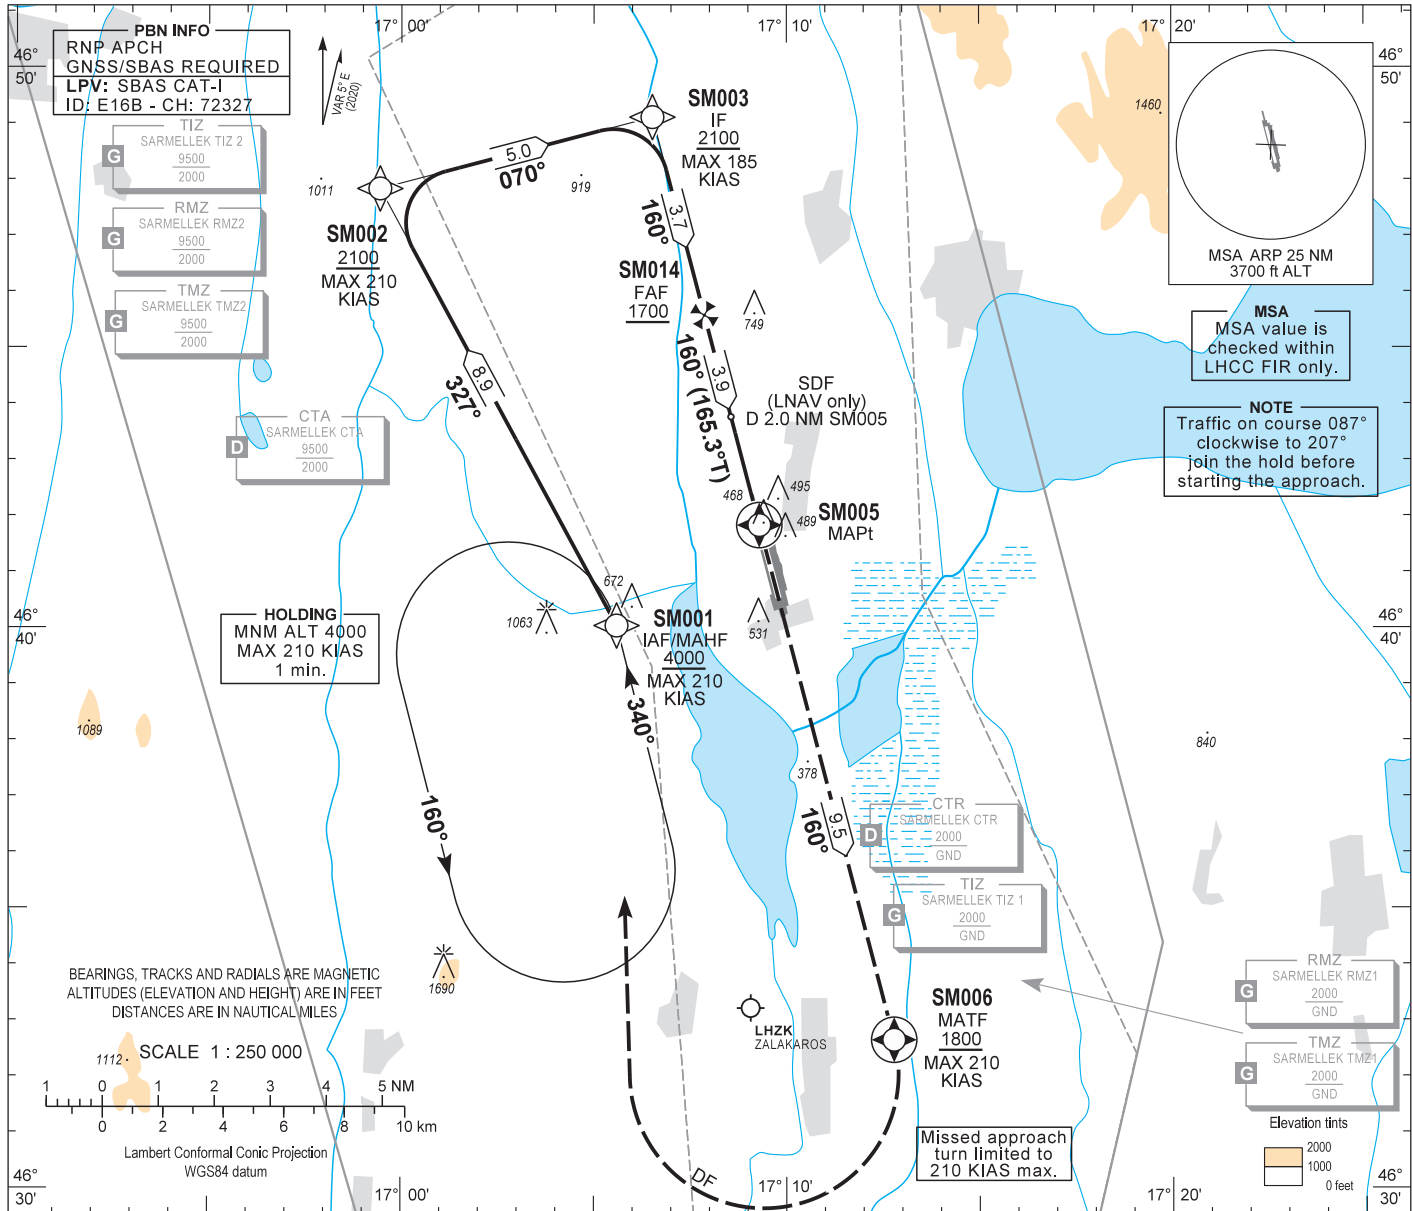

AIP HUNGARY

INSTRUMENT
APPROACH
CHART - ICAO

AERODROME ELEV 408
HEIGHTS RELATED TO
THR RWY 16 - ELEV 408

BALATON TOWER 134.585
BALATON INFO 134.585
BUDAPEST INFORMATION (WEST) 125.500

HÉVÍZ/BALATON
RNP RWY 16
(ACFT CAT A, B, C, D)

AD 2 LHSM INSTRUMENT APPROACH CHART RNP RWY 16

PT	WP ID	Role	OverFly	Bearing/ (Len Dur)	Turn Direction	Altitude (FT)	IAS (KT)	VRT ANG	NAV PERF
IF	SM001	IAF				+4000	-210		RNP APCH
TF	SM002			331.5 T/8.9 NM		+2100	-210		RNP APCH
TF	SM003	IF		075.3 T/5.0 NM		+2100	-185		RNP APCH
TF	SM014	FAF		165.3 T/3.7 NM		+1700			RNP APCH
TF	SM005	MAPt	Y	165.3 T/3.9 NM		+466		-3.0°	RNP APCH
TF	SM006	MATF	Y	165.4 T/9.5 NM		+1800	-210		RNP APCH
DF	SM001				R	+4000	-210		RNP APCH
HM	SM001	MAHF		345.0 T/1 min	L	+4000	-210		RNP APCH

SBAS FAS Data Block Coding Data

FAS-DB (CRC wrapped data)

Operation type	0
SBAS Provider	1
Airport identifier	LHSM
Runway	16
Approach Performance Designator	0
Route indicator	
Reference Path Data Selector	0
Reference Path Identifier	E16B
LTP/FTP Latitude	464150.1430N
LTP/FTP Longitude	0170917.6120E
LTP/FTP Ellipsoidal Height (m)	170.5
FPAP Latitude	464031.8170N
FPAP Longitude	0170947.4020E
Threshold Crossing Height	17.6
TCH Units Selector	1
Glidepath Angle (degrees)	3.00
Course Width (m)	105
Length Offset (m)	0
HAL (m)	40
VAL (m)	35
Data Block	10 0D 13 08 0C 10 00 00 02 36 31 05 7E 50 0A 14 58 B1 5C 07 A9 1A 14 9C FD BC E8 00 60 81 2C 01 64 00 C8 AF 97 61 49 B9
Calculated CRC Value	976149B9
FAS-DB (not CRC wrapped data)	
ICAO Code	LH
LTP/FTP Orthometric Height (m)	124.5

WAYPOINT COORDINATES

WP ID	Latitude	Longitude
SM001	N46 40 02.6	E017 05 35.5
SM002	N46 47 50.3	E016 59 26.9
SM003	N46 49 07.0	E017 06 31.1
SM014	N46 45 34.9	E017 07 52.1
SM005	N46 41 50.1	E017 09 17.6
SM006	N46 32 38.9	E017 12 46.8